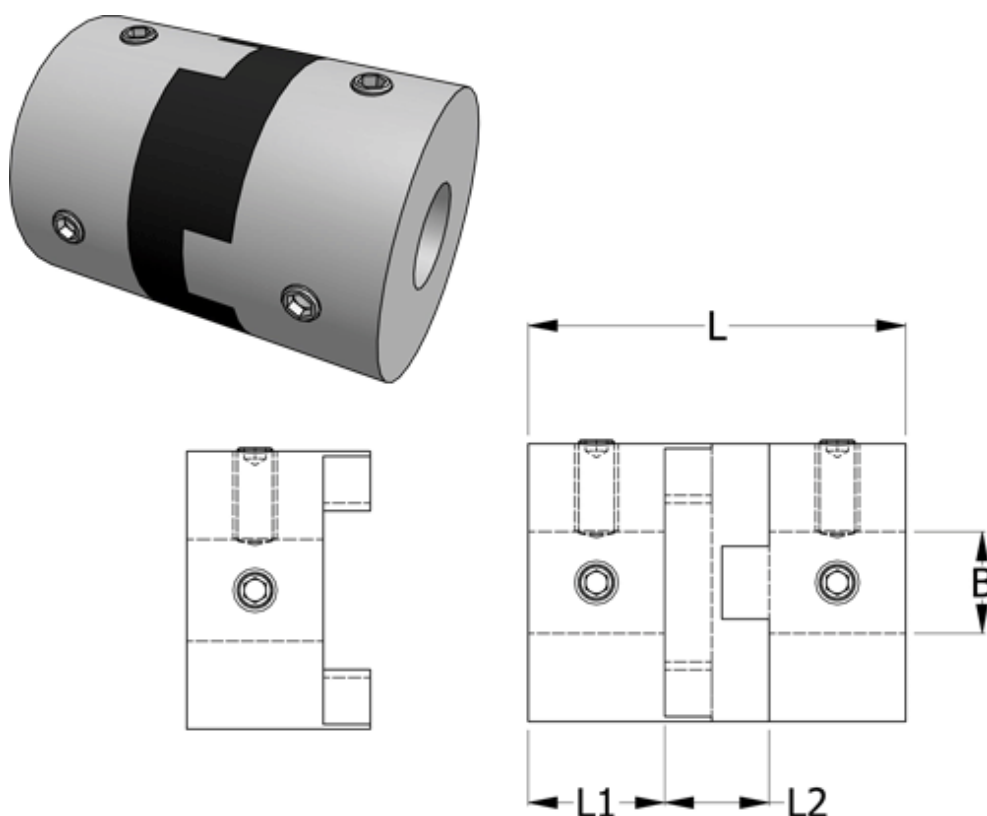

Varenummer: 33218503328  
Beskrivelse: Oldham koblingsnav 850.33.28 Rustfast  
med pinolskrue og gennemgående boring 8

## Mål

B1 = 8  
D = 33.3  
L = 42  
L1 = 15  
L2 = 12

Moment (Nm) = 9

Note: Overnævnte varenr. er kun for et koblingsnav. Der går 2 koblingsnav og 1 element til 1 komplet kobling

Skrue = M6